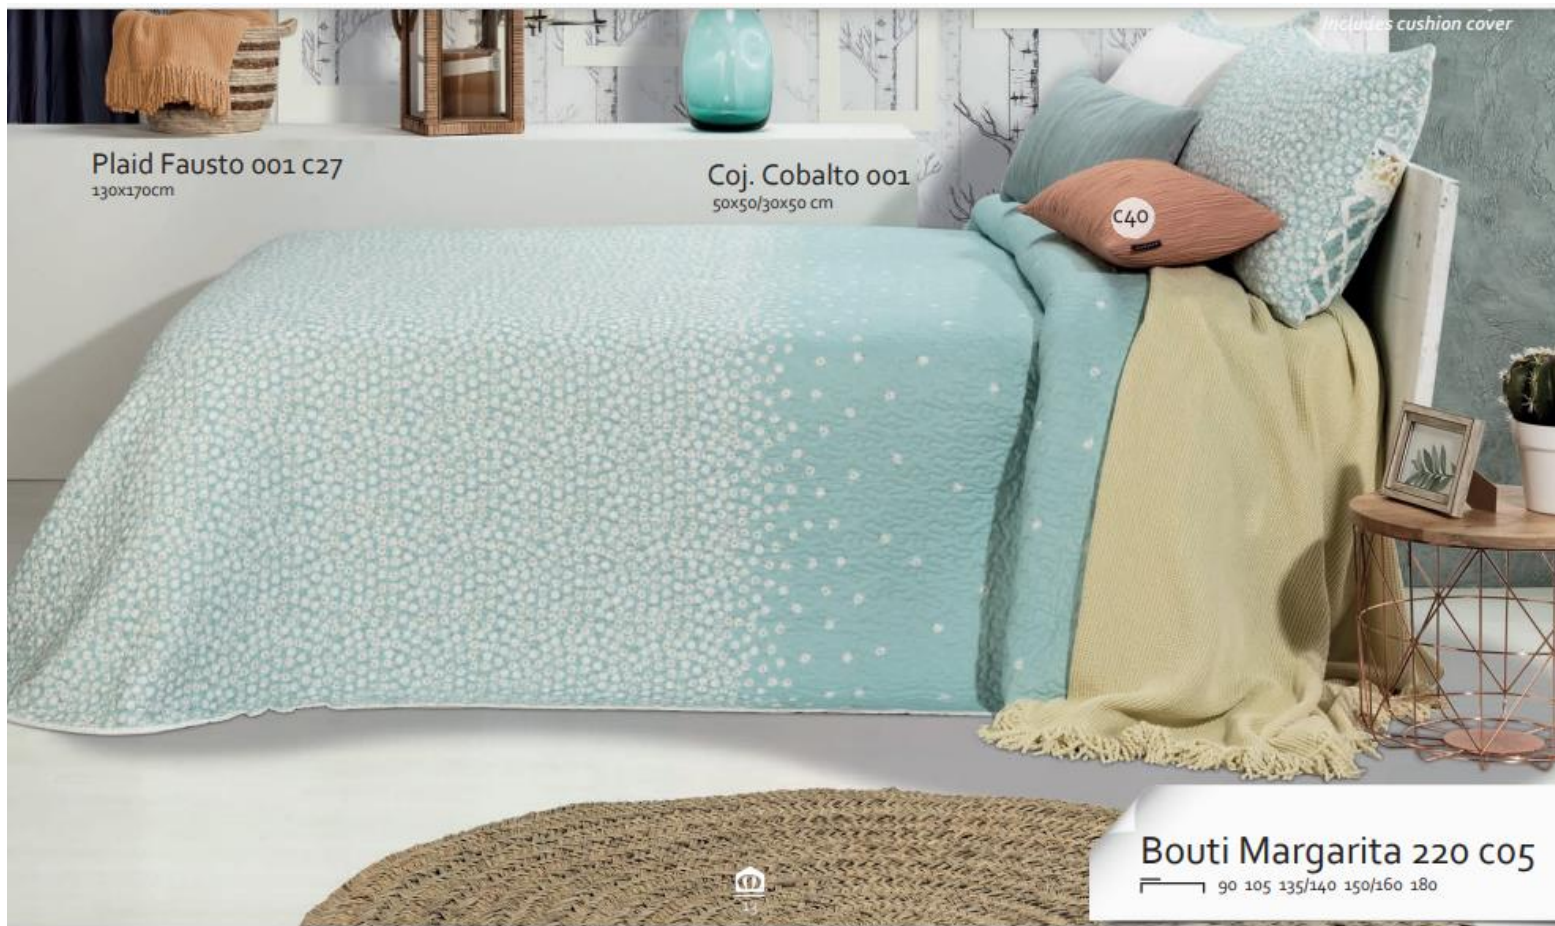

# Bouti Margarita

Plaid Fausto 001 c27  
130x170cm

Coj. Cobalto 001  
50x50/30x50 cm

Includes cushion cover

Bouti Margarita 220 c05  
90 105 135/140 150/160 180

Coj. Cobalto 001  
50x50/30x50 cm

Incluye funda de cojín  
Includes cushion cover

Reverso/Back  
Bouti Margarita 220 c05  
90 105 135/140 150/160 180

Incluye funda de cojín  
Includes cushion cover

Plaid Fausto 001 c28  
130x170cm

Bouti Birds 223 c08  
90 105 135/140 150/160 180

Incluye funda de cojín  
Includes cushion cover

Incluye funda de cojín  
 Includes cushion cover

**Bouti Bee Happy 224 c04**  
 190 105 135/140 150/160 180

EL NUEVO TACTO EXTRA SUAVE  
 Soft TOUCH  
 EL NUEVO TACTO EXTRA SUAVE

**Coj. Cobalto 002**  
 50x50/30x50 cm