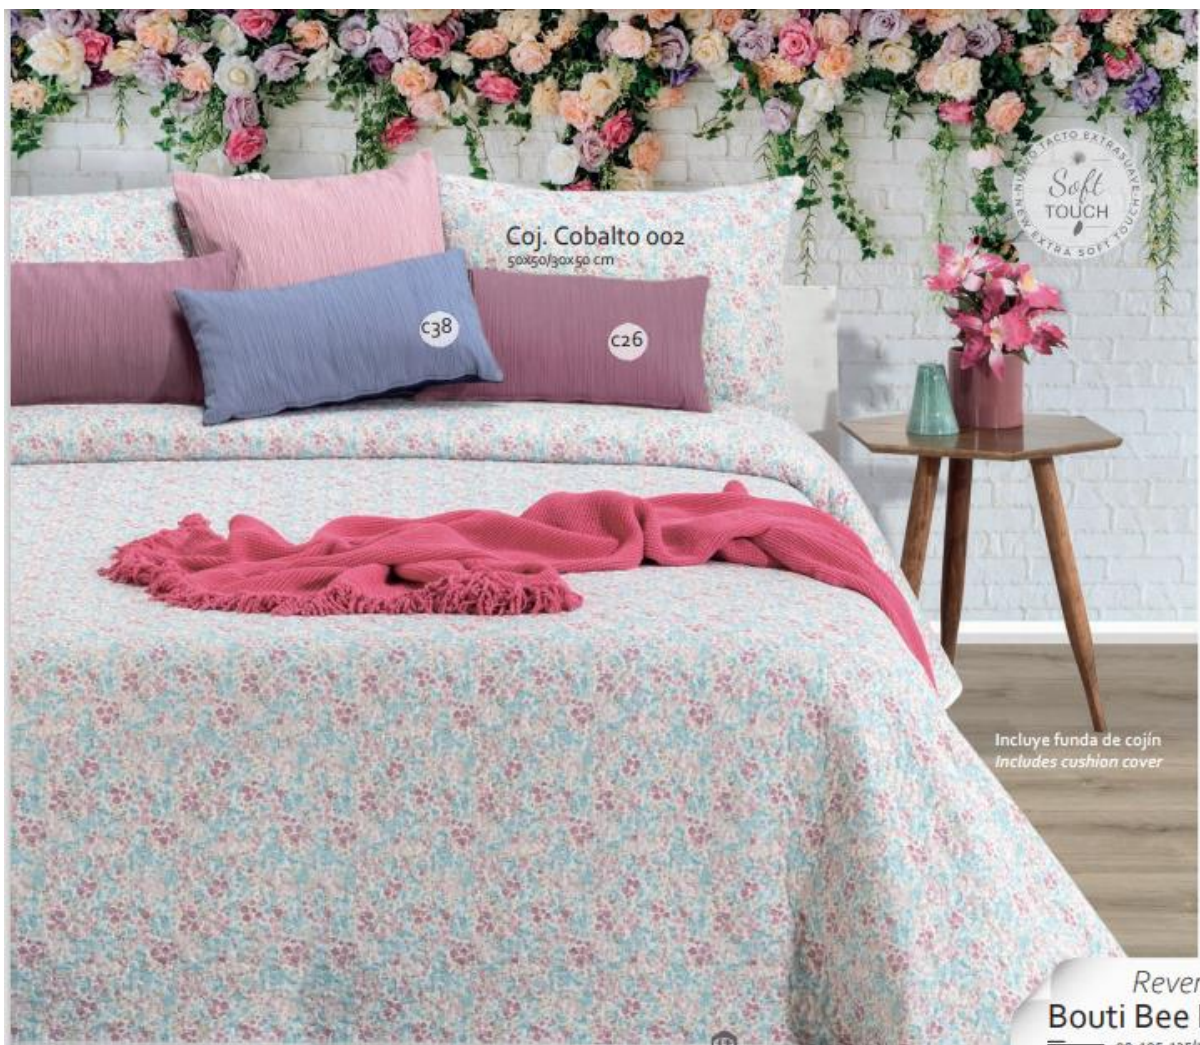

Reverso/Back  
Bouti Margarita 220 c05  
90 105 135/140 150/160 180

Incluye funda de cojín  
Includes cushion cover

Plaid Fausto 001 c28  
130x170cm

Bouti Birds 223 c08  
90 105 135/140 150/160 180

Incluye funda de cojín  
Includes cushion cover

Plaid Fausto 001 c26  
130x170cm

Reverso/Back  
Bouti Birds 223 c08  
90 105 135/140 150/160 180

EL NUEVO TACTO EXTRA SUAVE  
 Soft TOUCH  
 EL NUEVO TACTO EXTRA SUAVE

**Plaid Fausto 001 c30**  
 130x170cm

Incluye funda de cojín  
 Includes cushion cover

**Bouti Bee Happy 224 c04**  
 190 105 135/140 150/160 180

EL NUEVO TACTO EXTRA SUAVE  
 Soft TOUCH  
 EL NUEVO TACTO EXTRA SUAVE

**Coj. Cobalto 002**  
 50x50/30x50 cm